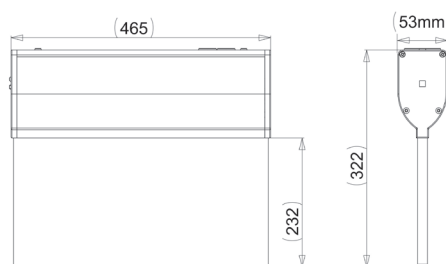

ExiLED is ook beschikbaar met een leesafstand van 22 meter en 34 meter. ExiLED kan ingesteld worden als continu ingeschakeld (maintained of non-maintained).

Afmetingen

Technische gegevens

Back-up capaciteit van de batterij:	1 uur
Leesafstand:	44 m (uitgangsteken éénzijdig of dubbelzijdig)
Werkspanning:	220-240V AC, 50-60Hz
Stroomverbruik:	9VA/4W
Batterij:	NiMH 3,6V/1.2Ah
Bescherming van de batterij:	Bescherming tegen overlading/ontlading
Lichtbron:	21 witte LEDs
Levensduur van de lichtbron:	> 50 000 uur
Lichtuitgang:	145 lm (LED)/ 180 lm (noodverlichting)
Goedkeuring:	EN 60598-1, EN 60598-2-22
Omgevingstemperatuur:	5-40 °C
Vochtigheidsgraad:	0-85%
IP beschermingsklasse:	IP 40
Afmetingen:	455 x 53 x 322 mm
Gewicht:	0.81 kg (zonder polycarbonaat)/2.13 kg (met polycarbonaat)
Kleur:	Geanodiseerd aluminium/zwart kunststof
Materialen:	Aluminium/polycarbonaat
Montage methode:	Inbegrepen: muursteun (art. nr 290186) en verbindingsstuk voor plafondsteun (art. nr 290188)