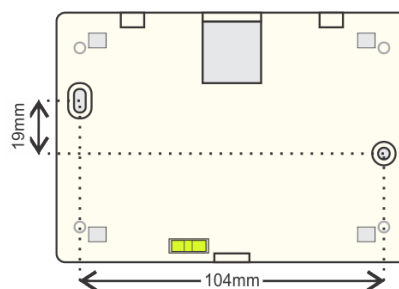

KENMERKEN & VOORDELEN

- Drie LED's voor status en signaalsterkte indicatoren
- Werkspanning 220-240V AC
- Uitbreiding van het dekingsgebied van het draadloze netwerk