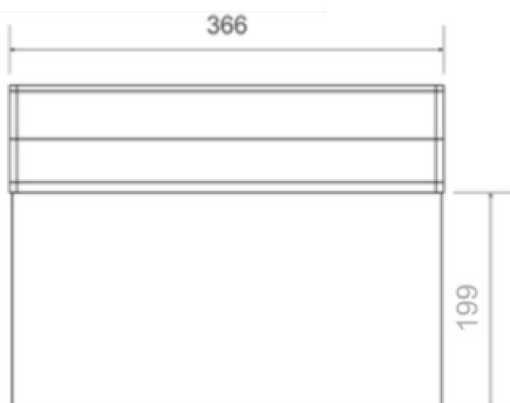

* Apart te bestellen

TECHNISCHE GEGEVENS

Leesafstand, uitgangsbord	Enkelzijdig en dubbelzijdig 40 m
Spanning	220-240 VAC / 50-60 Hz
Stroomverbruik	3,5 W / 3,7 VA
Batterij	3,6 V / 1,2 Ah NiMH
Batterijbeveiliging	Beveiliging tegen overbelasting / diepe ontlading
Oplaadduur	16 uur
Backup-tijd batterij	1 uur / 3 uur / 8 uur (via DIP-switch)
Lichtbron	18 leds
Technische levensduur (lichtbron)	>100.000 uur
Lumenoutput, hoofdspanning	180 lm
Lumenoutput, noodgevallen (1 u / 3 u / 8 u)	210 / 110 / 40 lm
Goedkeuringen	EN 60598-1, EN 60598-2-22, EN 55015, EN 61547, EN 61000-3-2, EN 61000-3-3
Omgevingstemperatuur	5 tot 40 °C
Luchtvochtigheid	Tot 95 %
IK-klasse	IK09
IP-klasse	IP40
Afmetingen	366 x 53 x 272 mm
Gewicht	690 / 906 g
Kleur (netto/bruto)	Geanodiseerd aluminium/zwart kunststof
Materialen	Aluminium, acrylplaat
Bevestigingsmethode	Plafond, muur, inbouw, pendel, vlagmontage