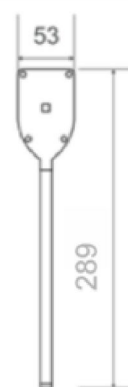

De **ExiLED 40 138** wordt geleverd met uitwisselbare pictogrammen voor enkelzijdige of dubbelzijdige toepassingen – 2D-2U-R-L-B, compleet met muurbeugel. Een uitvoering met een leesafstand van 25 m is ook beschikbaar, artikelnr.: 138087 ExiLED 25 138

* Apart te bestellen

TECHNISCHE GEGEVENS

Leesafstand, uitgangsbord	Enkelzijdig en dubbelzijdig 40 m
Spanning	220-240 VAC / 50-60 Hz
Stroomverbruik	3,5 W / 3,7 VA
Batterij	3,6 V / 1,2 Ah NiMH
Batterijbeveiliging	Beveiliging tegen overbelasting / diepe ontlading
Oplaadduur	16 uur
Backup-tijd batterij	1 uur / 3 uur / 8 uur (via DIP-switch)
Lichtbron	18 leds
Technische levensduur (lichtbron)	>100.000 uur
Lumenoutput, hoofdspanning	180 lm
Lumenoutput, noodgevallen (1 u / 3 u / 8 u)	210 / 110 / 40 lm
Goedkeuringen	EN 60598-1, EN 60598-2-22, EN 55015, EN 61547, EN 61000-3-2, EN 61000-3-3
Omgevingstemperatuur	5 tot 40 °C
Luchtvochtigheid	Tot 95 %
IK-klasse	IK09
IP-klasse	IP40
Afmetingen	366 x 53 x 272 mm
Gewicht	690 / 906 g
Kleur (netto/bruto)	Geanodiseerd aluminium/zwart kunststof
Materialen	Aluminium, acrylplaat
Bevestigingsmethode	Plafond, muur, inbouw, pendel, vlagmontage