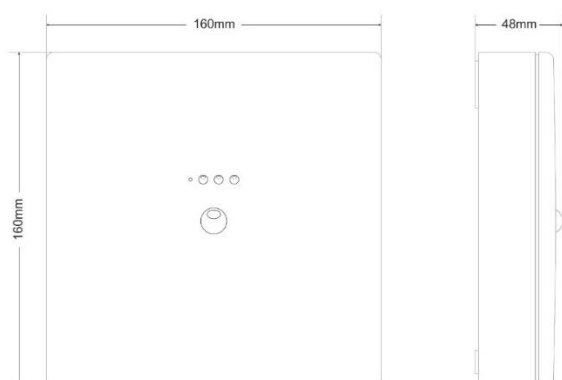

De AeriLED AP 10Y is voorzien van interfaces voor;

- eIBus
- Potentiaalvrij
- DALI

FUNCTIES EN VOORDELEN

- LED-basis non-maintained
- Geleverd als zelfstandige/automatische testarmatuur
- 10 jaar garantie op zowel armatuur als accu
- Adresseerbare opties* - geleverd met insteek voor eIBus, DALI of potentiaalvrij
- Geschikt voor grote montagehoogtes
- Vergrote afstand met nieuwe efficiënte LED-lens
- Hoge lichtopbrengst - 360 lumen
- Technische levensduur van LED > 100 000 uur
- Eenvoudige en snelle montage en onderhoud

* Apart te bestellen

TECHNISCHE GEGEVENS **AERILED AP 10Y**

TECHNISCHE GEGEVENS

Leesafstand, uitgangsbord	n.v.t.
Spanning	220-240 V AC/50-60 Hz
Stroomverbruik	3,8 W/4,3 VA
Accu	6,4 V/1,2 Ah LiFePO ₄
Accubescherming	Bescherming tegen overbelasting/diepe ontlading
Back-uptijd accu	1 uur
Lichtbron	1 witte power-LED
Technische levensduur (lichtbron)	> 100 000 uur
Lichtopbrengst	360 lm
Goedkeuringen	EN 60598-1, EN 60598-2-22, EN 55015, EN 61547, EN 61000-3-2, EN 61000-3-3
Omgevingstemperatuur	5 tot 40 °C
Vochtigheid	Tot 95%
IP-klasse	IP20
Afmetingen	160 x 160 x 48 mm
Gewicht	598/740 gr.
Kleur	Wit
Materialen	PC/ABS
Bevestigingsmethode	Plafond- en muurbeugel

Anti-paniek ruimte (0.5 lux)							
Afstandstabel is gebaseerd op de volgende parameters:		Montagehoogte (m)					m ²
Onderhoudsfactor: 1,00		6,00	6,10	16,30	16,30	6,10	209
Noodverlichtingsfactor: 1,00		7,00	6,40	17,20	17,20	6,40	232
Minimum verlichting in anti-paniek ruimten: 0,50 lx		8,00	6,10	17,90	17,90	6,10	252
Emax / Emin 40:1		9,00	5,70	19,30	19,30	5,70	292
Afstand van de muur: 0,50m		10,00	5,10	19,90	19,90	5,10	311
		11,00	4,20	20,30	20,30	4,20	323
		12,00	3,40	20,50	20,50	3,40	330
		13,00	2,10	19,80	19,80	2,10	308
		14,00	x	19,20	19,20	x	289