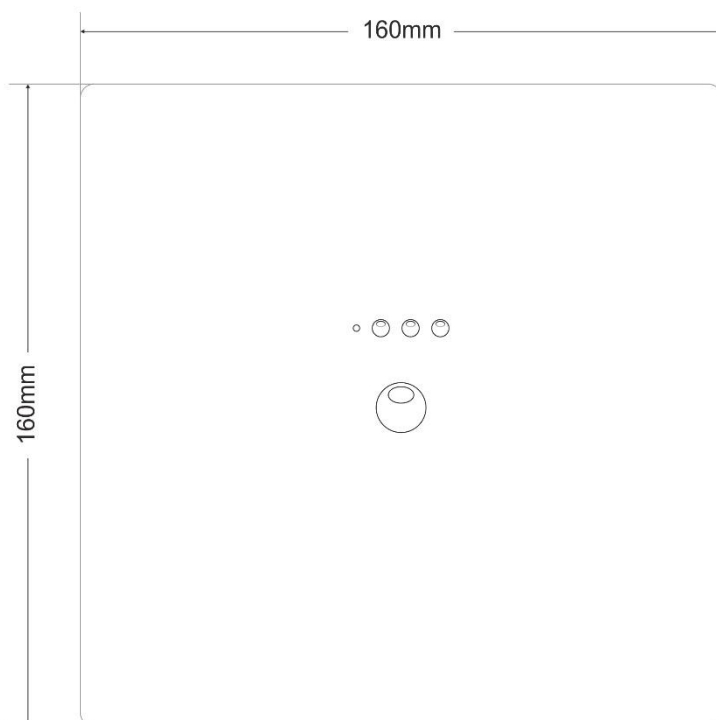

* Apart te bestellen

Technische gegevens

Leesafstand, uitgangsbord	n.v.t.
spanning	220-240 V AC/50-60 Hz
Stroomverbruik	3,4 W/3,9 VA
Accu	4,8 V/1,2 Ah NiMH
Accubescherming	Bescherming tegen overbelasting/diepe ontlading
Back-uptijd accu	1 uur
Lichtbron	1 witte power-LED
Technische levensduur (lichtbron)	> 100 000 uur
Lichtopbrengst	350lm
Goedkeuringen	EN 60598-1, EN 60598-2-22, EN 55015, EN 61547, EN 61000-3-2, EN 61000-3-3
Omgevingstemperatuur	5 tot 40 °C
Vochtigheid	Tot 95%
IP-klasse	IP20
Afmetingen	160 x 160 x 48 mm
Gewicht	624 gr.
Kleur	Wit
Materialen	PC/ABS
Bevestigingsmethode	Plafond- en muurbeugel

Anti-paniek ruimte (0.5 lux)						
Afstandstabel is gebaseerd op de volgende parameters:	Montagehoogte (m)					m ²
Onderhoudsfactor: 1,00	6,00	6,10	16,30	16,30	6,10	209
Noodverlichtingsfactor: 1,00	7,00	6,40	17,20	17,20	6,40	232
Minimum verlichting in anti-paniek ruimten: 0,50 lx	8,00	6,10	17,90	17,90	6,10	252
E _{max} / E _{min} 40:1	9,00	5,70	19,30	19,30	5,70	292
Afstand van de muur: 0,50m	10,00	5,10	19,90	19,90	5,10	311
	11,00	4,20	20,30	20,30	4,20	323
	12,00	3,40	20,50	20,50	3,40	330
	13,00	2,10	19,80	19,80	2,10	308
	14,00	x	19,20	19,20	x	289

Anti-paniek ruimte (1 lux)						
Afstandstabel is gebaseerd op de volgende parameters:	Montagehoogte (m)					m ²
Onderhoudsfactor: 1,00	6,00	4,60	12,70	12,70	4,60	127
Noodverlichtingsfactor: 1,00	7,00	4,90	13,10	13,10	4,90	135
Minimum verlichting in anti-paniek ruimten: 1,00 lx	8,00	4,10	13,50	13,50	4,10	143
E _{max} / E _{min} 40:1	9,00	2,30	14,10	14,10	2,30	156
Afstand van de muur: 0,50m	10,00	0,60	14,60	14,60	0,60	167
	11,00	x	14,80	14,80	x	172

Anti-paniek ruimte (2 lux)						
Afstandstabel is gebaseerd op de volgende parameters:	Montagehoogte (m)					m ²
Onderhoudsfactor: 1,00	6,00	2,10	10,40	10,40	2,10	85
Noodverlichtingsfactor: 1,00	7,00	x	10,50	10,50	x	87
Minimum verlichting in anti-paniek ruimten: 2,00 lx						
E _{max} / E _{min} 40:1						
Afstand van de muur: 0,50m						