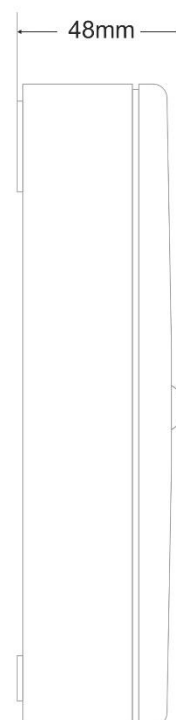

* Apart te bestellen

Technische gegevens

Leesafstand, uitgangsbord	n.v.t.
spanning	220-240 V AC/50-60 Hz
Stroomverbruik	3,4 W/3,9 VA
Accu	4,8 V/1,2 Ah NiMH
Accubescherming	Bescherming tegen overbelasting/diepe ontlading
Back-uptijd accu	1 uur
Lichtbron	1 witte power-LED
Technische levensduur (lichtbron)	> 100 000 uur
Lichtopbrengst	350lm
Goedkeuringen	EN 60598-1, EN 60598-2-22, EN 55015, EN 61547, EN 61000-3-2, EN 61000-3-3
Omgevingstemperatuur	5 tot 40 °C
Vochtigheid	Tot 95%
IP-klasse	IP20
Afmetingen	160 x 160 x 48 mm
Gewicht	624 gr.
Kleur	Wit
Materialen	PC/ABS
Bevestigingsmethode	Plafond- en muurbeugel

Anti-paniek ruimte (0.5 lux)						
Afstandstabel is gebaseerd op de volgende parameters:	Montagehoogte (m)					m ²
Onderhoudsfactor: 1,00	6,00	6,10	16,30	16,30	6,10	209
Noodverlichtingsfactor: 1,00	7,00	6,40	17,20	17,20	6,40	232
Minimum verlichting in anti-paniek ruimten: 0,50 lx	8,00	6,10	17,90	17,90	6,10	252
E _{max} / E _{min} 40:1	9,00	5,70	19,30	19,30	5,70	292
Afstand van de muur: 0,50m	10,00	5,10	19,90	19,90	5,10	311
	11,00	4,20	20,30	20,30	4,20	323
	12,00	3,40	20,50	20,50	3,40	330
	13,00	2,10	19,80	19,80	2,10	308
	14,00	x	19,20	19,20	x	289

Anti-paniek ruimte (1 lux)						
Afstandstabel is gebaseerd op de volgende parameters:	Montagehoogte (m)					m ²
Onderhoudsfactor: 1,00	6,00	4,60	12,70	12,70	4,60	127
Noodverlichtingsfactor: 1,00	7,00	4,90	13,10	13,10	4,90	135
Minimum verlichting in anti-paniek ruimten: 1,00 lx	8,00	4,10	13,50	13,50	4,10	143
E _{max} / E _{min} 40:1	9,00	2,30	14,10	14,10	2,30	156
Afstand van de muur: 0,50m	10,00	0,60	14,60	14,60	0,60	167
	11,00	x	14,80	14,80	x	172

Anti-paniek ruimte (2 lux)						
Afstandstabel is gebaseerd op de volgende parameters:	Montagehoogte (m)					m ²
Onderhoudsfactor: 1,00	6,00	2,10	10,40	10,40	2,10	85
Noodverlichtingsfactor: 1,00	7,00	x	10,50	10,50	x	87
Minimum verlichting in anti-paniek ruimten: 2,00 lx						
E _{max} / E _{min} 40:1						
Afstand van de muur: 0,50m						