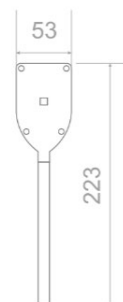

De ExiLED 10Y wordt geleverd met productvarianten voor een leesafstand van 34 meter (zie aparte databladen).

De ExiLED 10Y is voorzien van interfaces voor;

- eBus
- Potentiaalvrij
- DALI

FUNCTIES EN VOORDELEN

* Apart te bestellen

TECHNISCHE GEGEVENS EXILED 10Y

TECHNISCHE GEGEVENS	
Leesafstand, uitgangsbord	Dubbelzijdig 22 m
spanning	220-240 V AC/50-60 Hz
Stroomverbruik	4,2 W/4,4 VA
Accu	6,4 V/600 mAh LiFePO ₄
Accubescherming	Bescherming tegen overbelasting/diepe ontlading
Back-uptijd accu	1 uur
Lichtbron	15 power-LED
Technische levensduur (lichtbron)	> 100 000 uur
Lichtopbrengst (lichtnet/nood)	155/180 lumen
Goedkeuringen	EN 60598-1, EN 60598-2-22, EN 55015, EN 61547, EN 61000-3-2, EN 61000-3-3
Omgevingstemperatuur	5 tot 40 °C
Vochtigheid	Tot 95%
IP-klasse	IP40
Afmetingen	265 x 53 x 222 mm
Gewicht	512 gr. (zonder plexiglas) / 940 gr. (met plexiglas)
Kleur	Geanodiseerd aluminium/zwart kunststof
Materialen	Aluminium/plexiglas
Bevestigingsmethode	Plafond, muurbeugel, hang- en pendelmontage