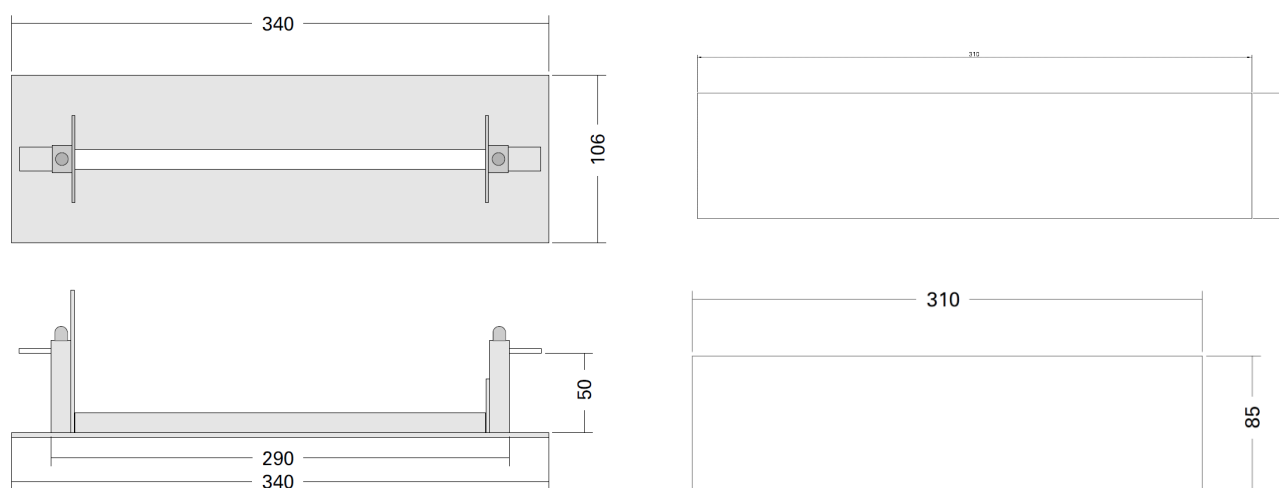

290080.51	ExiLED-pictogram HC 22 m enkelzijdige pijl R
290080.61	ExiLED-pictogram HC 22 m enkelzijdige pijl L
290080.71	ExiLED-pictogram HC 22 m enkelzijdige pijl U
290BAT.3	6,4 V/600 mAh LiFePO₄
29008X.STR	ExiLED 22 diodematrix
290186	Exi-/MaxLED muurbeugel
290187	ExiLED vlag montagebeugel
290189	Exi-/MaxLED pendelophangset 1 m
290191	Exi-/MaxLED kabelophangset 4 m
290188	ExiLED afstandhouder voor plafondmontage
290192	ExiLED 22 beschermingsrooster
290087.1	ExiLED 22 kit voor inbouwmontage
290195	ExiLED 22 ontlastplaat
290097	Insteekmodule eIBus
290099	Insteekmodule potentiaalvrij
290091.2	Insteekmodule DALI

Maatschets 290087.1 (kit voor inbouwmontage)

Voor meer informatie:

www.notifier.nl
www.morley-ias.nl
www.esser-system.nl

Honeywell Life Safety - Nederland
Burgemeester Burgerslaan 40
5245 NH Rosmalen
EL.bnl@honeywell.com

ExiLED 22 10Y | Rev.3 10/20

© 2020 Honeywell International Inc

Honeywell