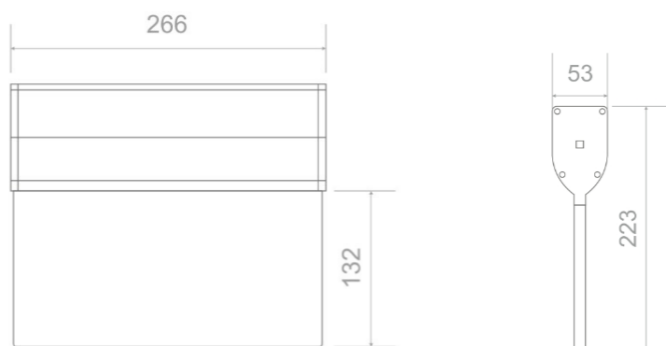

* Apart te bestellen

TECHNISCHE GEGEVENS EXILED 10Y

TECHNISCHE GEGEVENS	
Leesafstand, uitgangsbord	Dubbelzijdig 22 m
spanning	220-240 V AC/50-60 Hz
Stroomverbruik	4,2 W/4,4 VA
Accu	6,4 V/600 mAh LiFePO ₄
Accubescherming	Bescherming tegen overbelasting/diepe ontlading
Back-uptijd accu	1 uur
Lichtbron	15 power-LED
Technische levensduur (lichtbron)	> 100 000 uur
Lichtopbrengst (lichtnet/nood)	155/180 lumen
Goedkeuringen	EN 60598-1, EN 60598-2-22, EN 55015, EN 61547, EN 61000-3-2, EN 61000-3-3
Omgevingstemperatuur	5 tot 40 °C
Vochtigheid	Tot 95%
IP-klasse	IP40
Afmetingen	265 x 53 x 222 mm
Gewicht	512 gr. (zonder plexiglas) / 940 gr. (met plexiglas)
Kleur	Geanodiseerd aluminium/zwart kunststof
Materialen	Aluminium/plexiglas
Bevestigingsmethode	Plafond, muurbeugel, hang- en pendelmontage