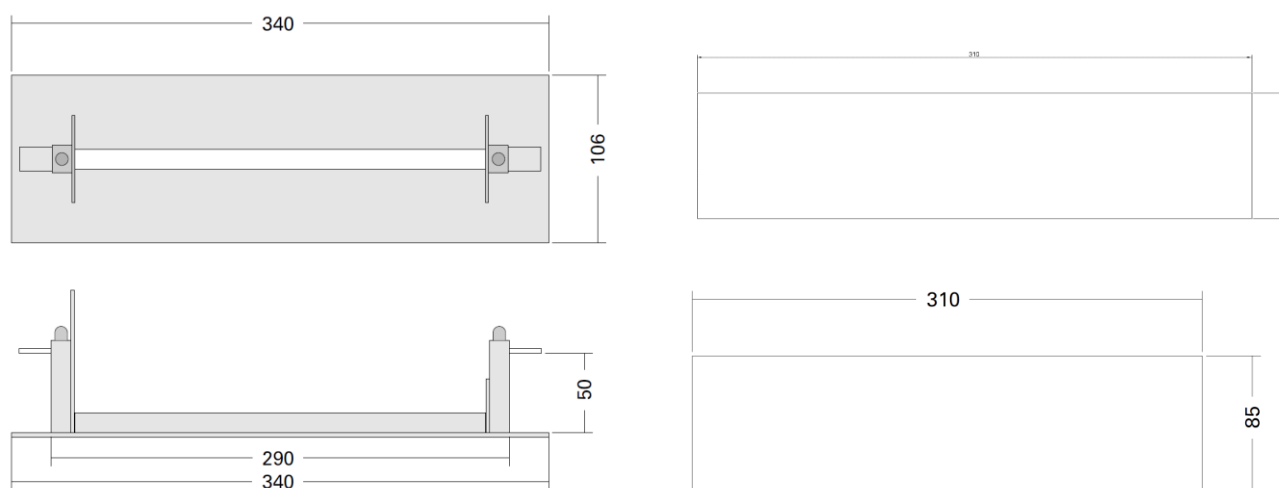

290080.51	ExiLED-pictogram HC 22 m enkelzijdige pijl R
290080.61	ExiLED-pictogram HC 22 m enkelzijdige pijl L
290080.71	ExiLED-pictogram HC 22 m enkelzijdige pijl U
290BAT.3	6,4 V/600 mAh LiFePO₄
29008X.STR	ExiLED 22 diodematrix
290186	Exi-/MaxLED muurbeugel
290187	ExiLED vlag montagebeugel
290189	Exi-/MaxLED pendelophangset 1 m
290191	Exi-/MaxLED kabelophangset 4 m
290188	ExiLED afstandhouder voor plafondmontage
290192	ExiLED 22 beschermingsrooster
290087.1	ExiLED 22 kit voor inbouwmontage
290195	ExiLED 22 ontlastplaat
290097	Insteekmodule eIBus
290099	Insteekmodule potentiaalvrij
290091.2	Insteekmodule DALI

Maatschets 290087.1 (kit voor inbouwmontage)

Voor meer informatie:

www.notifier.nl
www.morley-ias.nl
www.esser-system.nl

Honeywell Life Safety - Nederland
Burgemeester Burgerslaan 40
5245 NH Rosmalen
EL.bnl@honeywell.com

ExiLED 22 10Y | Rev.1 06/20

© 2020 Honeywell International Inc

Honeywell