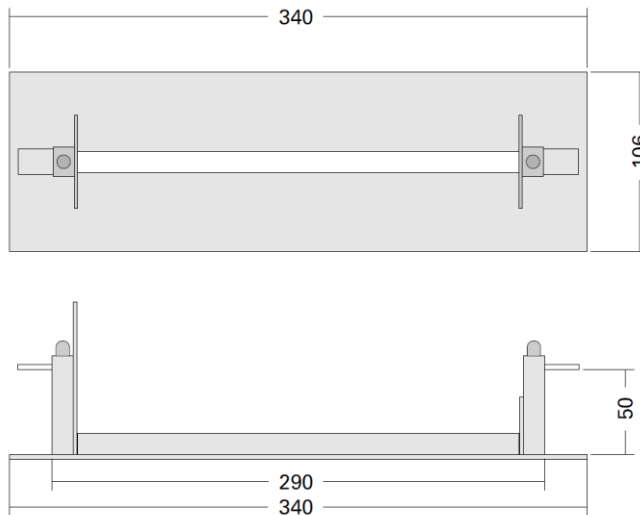

Maatschets 290087.1 (kit voor inbouwmontage)

Maatschets - uitsparing 290087.1 (kit voor inbouwmontage)