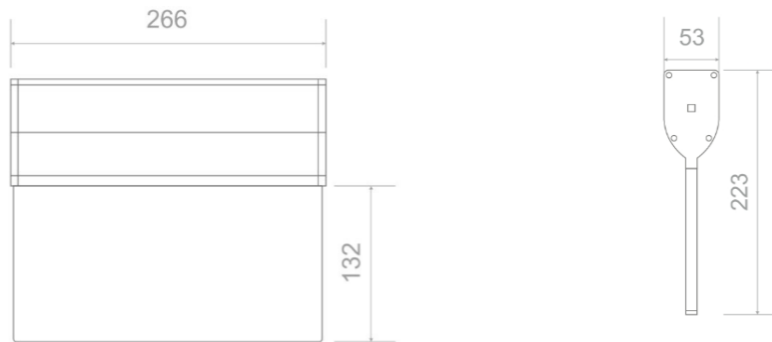

Maatschets 290087.1 (kit voor inbouwmontage)

Maatschets - uitsparing 290087.1 (kit voor inbouwmontage)

Voor meer informatie:

www.notifier.nl
www.morley-ias.nl
www.esser-system.nl

Honeywell Life Safety - Nederland
Burgemeester Burgerslaan 40
5245 NH Rosmalen
EL.bnl@honeywell.com

ExiLED 22 | Rev.1 06/20
© 2020 Honeywell International Inc

Honeywell