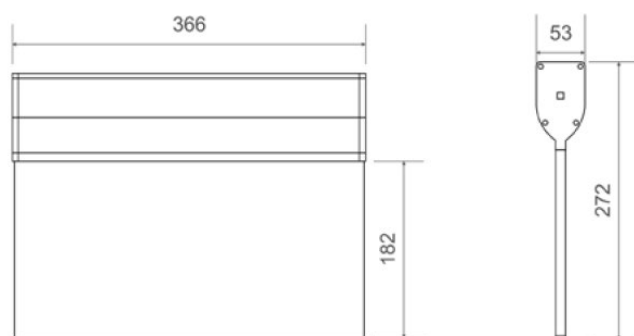

* Apart te bestellen

TECHNISCHE GEGEVENS EXILED 34 10Y

Leesafstand, uitgangsbord	Dubbelzijdig 34m
Spanning	220-240 V AC/50-60 Hz
Stroomverbruik	4,4 W/4,6 VA
Accu	6,4 V/600 mAh LiFePO ₄
Accubescherming	Bescherming tegen overbelasting/diepe ontlading
Back-uptijd accu	1 uur
Lichtbron	18 power-LED
Technische levensduur (lichtbron)	> 100 000 uur
Lichtopbrengst (lichtnet/nood)	180/210 lumen
Goedkeuringen	EN 60598-1, EN 60598-2-22, EN 55015, EN 61547, EN 61000-3-2, EN 61000-3-3
Omgevingstemperatuur	5 tot 40 °C
Vochtigheid	Tot 95%
IP-klasse	IP40
Afmetingen	365 x 53 x 272 mm
Gewicht	656 gr. (zonder plexiglas) / 1469 gr. (met plexiglas)
Kleur	Geanodiseerd aluminium/zwart kunststof
Materialen	Aluminium/plexiglas
Bevestigingsmethode	Plafond, muurbeugel, hang- en pendelmontage