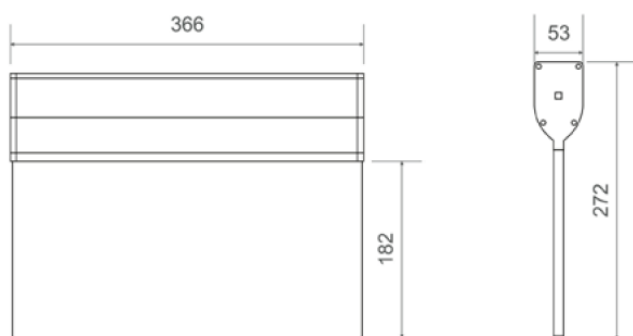

* Apart te bestellen

TECHNISCHE GEGEVENS EXILED 34 10Y

Leesafstand, uitgangsbord	Dubbelzijdig 34m
Spanning	220-240 V AC/50-60 Hz
Stroomverbruik	4,4 W/4,6 VA
Accu	6,4 V/600 mAh LiFePO ₄
Accubescherming	Bescherming tegen overbelasting/diepe ontlading
Back-uptijd accu	1 uur
Lichtbron	18 power-LED
Technische levensduur (lichtbron)	> 100 000 uur
Lichtopbrengst (lichtnet/nood)	180/210 lumen
Goedkeuringen	EN 60598-1, EN 60598-2-22, EN 55015, EN 61547, EN 61000-3-2, EN 61000-3-3
Omgevingstemperatuur	5 tot 40 °C
Vochtigheid	Tot 95%
IP-klasse	IP40
Afmetingen	365 x 53 x 272 mm
Gewicht	656 gr. (zonder plexiglas) / 1469 gr. (met plexiglas)
Kleur	Geanodiseerd aluminium/zwart kunststof
Materialen	Aluminium/plexiglas
Bevestigingsmethode	Plafond, muurbeugel, hang- en pendelmontage