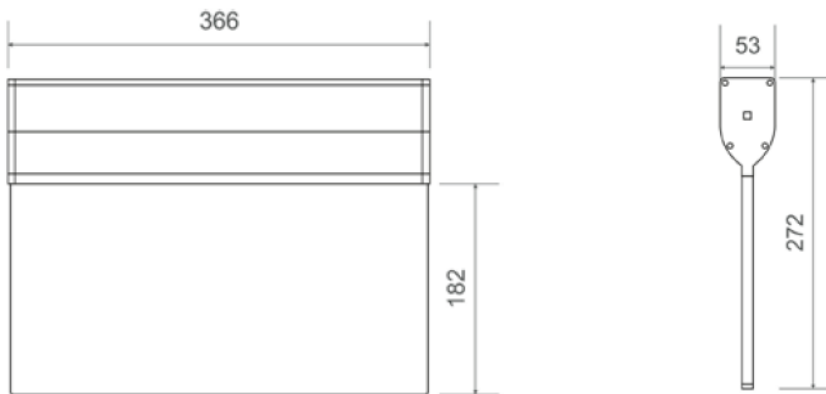

Maatschets

Voor meer informatie:

www.notifier.nl
www.morley-ias.nl
www.esser-system.nl

Honeywell Life Safety - Nederland
Burgemeester Burgerslaan 40
5245 NH Rosmalen
EL.bnl@honeywell.com

ExiLED 34 | Rev.1 06/20

© 2020 Honeywell International Inc

Honeywell