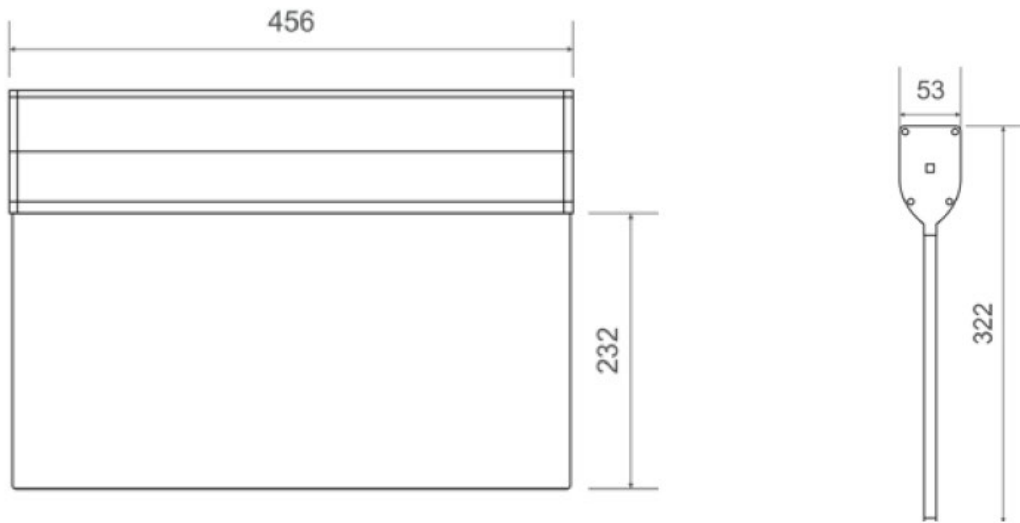

MAATSCHETS

Voor meer informatie:

www.notifier.nl
www.morley-ias.nl
www.esser-system.nl

Honeywell Life Safety - Nederland
Burgemeester Burgerslaan 40
5245 NH Rosmalen
EL.bnl@honeywell.com

ExiLED 44| Rev.3 10/20

© 2020 Honeywell International Inc

Honeywell