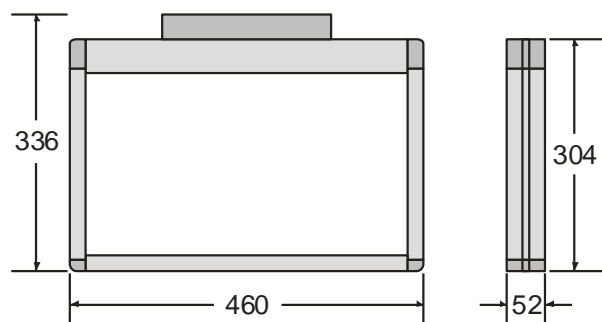

Technische gegevens	
Leesafstand, uitgangsbord	Dubbelzijdig 47m
Spanning	220-240 V AC/50-60 Hz
Stroomverbruik	7,8 W/8,2 VA
Accu	4,8 V/1,2 Ah NiMH
Accubescherming	Bescherming tegen overbelasting/diepe ontlading
Back-uptijd accu	1 uur
Lichtbron	60 witte LED's
Technische levensduur (lichtbron)	> 100 000 uur
Lichtopbrengst (lichtnet/nood)	560/425 lm
Goedkeuringen	EN 60598-1, EN 60598-2-22, EN 55015, EN 61547, EN 61000-3-2, EN 61000-3-3
Omgevingstemperatuur	5 tot 40 °C
Vochtigheid	Tot 95%
IP-klasse	IP40
Afmetingen	460 x 52 x 336 mm
Gewicht	1638 gr.
Kleur	Geanodiseerd aluminium/grijs kunststof
Materialen	ALUMINIUM/PLEXIGLAS/ABS-PC
Bevestigingsmethode	Plafond, muurbeugel montagebasis

Artikelnr.	Omschrijving
290253	MaxLED M ST LED 47m, 230 V 1 uur

Accessoires	
290263.1	MaxLED-pictogram 47 pijl D
290263.2	MaxLED-pictogram 47 pijl R
290263.3	MaxLED-pictogram 47 pijl L
290263.4	MaxLED-pictogram 47 pijl U
2925024	Accu, 4,8 V/1,2 Ah NiMH
290186	Exi-/MaxLED muurbeugel
290189	Exi-/MaxLED pendelophangset 1 m
290191	Exi-/MaxLED kabelophangset 4 m
290188	ExiLED afstandhouder voor plafondmontage
290298	MaxLED 47 beschermingsrooster
290330	MaxLED 47 achterdeel voor eenzijdig
290097	Insteekmodule eIBus
290099	Insteekmodule potentiaalvrij
290091.17	Insteekmodule draadloze Exi-/MaxLED
290091.3	Insteekmodule DALI