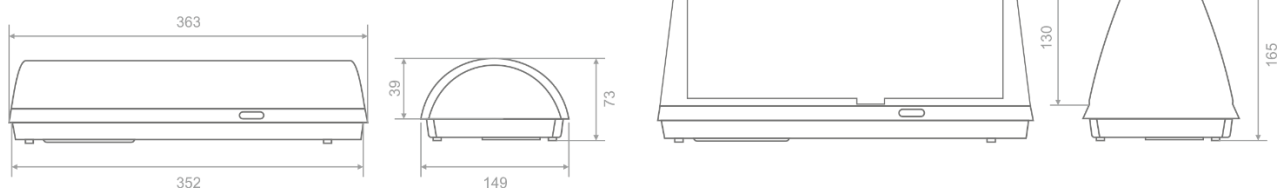

## TECHNISCHE GEGEVENS UNILED 10Y

TECHNISCHE GEGEVENS	
Leesafstand, uitgangsbord	Enkelzijdig 27 m/dubbelzijdig 23 m
Spanning	220-240 V AC/50-60 Hz
Stroomverbruik	6 W/6,1 VA
Accu	3,2 V/2 Ah LiFePO <sub>4</sub>
Accubescherming	Bescherming tegen overbelasting/diepe ontlading
Back-uptijd accu	1 uur
Lichtbron	28 witte LED's
Technische levensduur (lichtbron)	> 100 000 uur
Lichtopbrengst (lichtnet/hood)	370/365 lm
Goedkeuringen	EN 60598-1, EN 60598-2-22, EN 55015, EN 61547, EN 61000-3-2, EN 61000-3-3
Omgevingstemperatuur	5 tot 40 °C
Vochtigheid	Tot 95%
IP-klasse	IP20
Afmetingen	363 x 149 x 73 mm/165 mm (dubbelzijdig)
Gewicht	940/1307 gr.
Kleur	Wit, RAL 9010
Materialen	PC/ABS (behuizing) en PC (lamprooster)
Bevestigingsmethode	Plafond- en muurbeugel