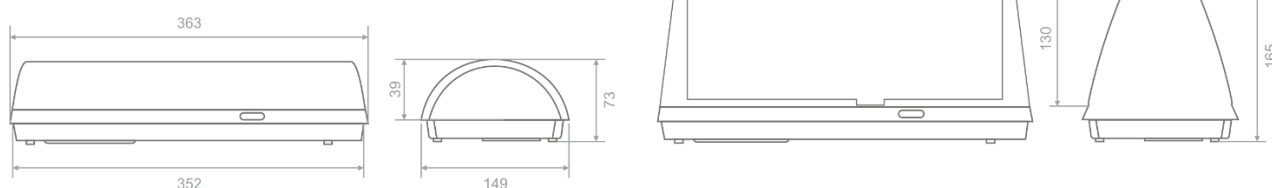

Artikelnr.

290057

Omschrijving

UniLED Combi ST LED 1 uur

Gerelateerde producten

290047

UniLED combi D ST 230 V 1 uur met pictogram

Accessoires

290091.13

UniLED-pictogram eenzijdig RLDU

290091.14

UniLED-pictogram met brandslang

2992020

UniLED-pictogram dubbelzijdig 2xU, 2xD, RL

290091.15

UniLED-pictogram kit eenzijdig
R-D/L-D – R-U/L-U

290317

UniLED-pictogram kit dubbelzijdig
R-D/L-D – R-U/L-U

290091.16

UniLED-pictogr. HC enkelzijdig

290312

UniLED-pictogr. dubbelzijdig

290416

Uni-/ProLED plafond/vlag montagebeugel

299012

Beschermrooster 440 x 180 x 100 mm

290420

Uni-/ProLED pendelophangset 2 m

290201.1

UniLED verlengd lamprooster met 6 pictogrammen

290097

Insteekmodule eIBus

290099

Insteekmodule potentiaalvrij

290091.2

Insteekmodule WL

290091.3

Insteekmodule DALI

2925024

Accu, 4,8 V/1,2 Ah NiMH

290057.STR

UniLED-diodematrix