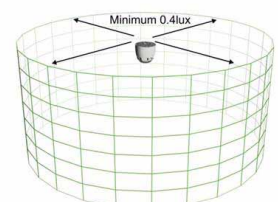

### De eisen van EN54-23

Een kubus of een cilinder met een minimale lichtopbrengst van 0,4 Lumen/m<sup>2</sup>.

\* X en Y afmetingen worden door de fabrikant bepaald.