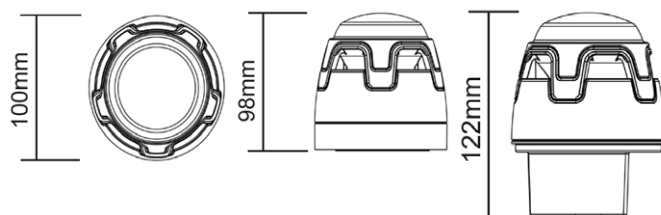

Specificaties

• Mechanisch

Kleur behuizing:	rood / wit
Geluidsofbrenst, max.:	107dB (A) @ 1m (toon 23)
Aantal tonen:	32 incl. een beltoon
Volume-instelling:	hoog of medium
Kabelsectie connector:	0,5-2,5mm²
Materiaal lens/behuizing:	vlamvertragend PC/ABS
Gewicht:	laag profiel sokkel: 248g(W), 236g(O) diepe IP65 sokkel: 255g(W), 242g(O)

• Omgeving

Werkings temperatuur:	-25°C tot 70°C
Relatieve vochtigheid:	93% ± 3%, niet condenserend
IP beschermingsgraad:	IP21C - laag profiel sokkel IP65 - diepe sokkel

• Elektrisch

Werkspanning:	12 tot 29VDC
Gekeurde werkspanning:	EN54-23 @ 12-29VDC (C & W) EN54-23 @ 24-29VDC (klasse O) EN54-3 @ 9-14VDC & 18-29VDC
Gemiddeld verbruik:	49mA @ 29VDC (klasse W) toon 7 22mA @ 29VDC (klasse O) toon 7

• Aansluitingen

• Productprestaties

ENScape sirene/flitslicht combi	Wandmontage - klasse W	Wandmontage - klasse W	Plafondmontage - klasse C	Plafondmontage - klasse C	Wandmontage - klasse O	Plafondmontage - klasse O
Flitskleur	wit	rood	wit	rood	rood	rood
EN54-23 code volumetrische dekking	W-2,4 - 8,9	W-2,4 - 6,0	C-3-10 / C-6-10	C-3 - 8,9 / C-6 - 8,2	O-wand	O-plafond
Installatiehoogte (X)	2,4m max	2,4m max	3m / 6m	3m / 6m	2,4m	3m
EN54-23 dekking (Y)	kubus YY = 8,9m	kubus YY = 6,0m	cylinder Ø = 10m	cylinder Ø = 8,9 / 8,2m	/	/
EN54-23 volumetrische dekking	190m³	86m³	236m³ / 471m³	187m³ / 317m³	0,96m³	1,93m³
Flitsfrequentie	0,5Hz	0,5Hz	0,5Hz	0,5Hz	0,5Hz	0,5Hz
Gebied werkspanning	12 tot 29V	12 tot 29V	12 tot 29V	12 tot 29V	24 tot 29V	24 tot 29V
Synchronisatie	Automatisch bij opstarten (volgens EN54-3 en overtreft EN54-23)					

Bestelgegevens

• ENScape sirene/flitslicht combi

ENScape sirene/flits combi EN54-23 W & C klasse	Referentie	Kleur behuizing	Kleur flits	Kleur lens	Type sokkel	Type	Voorbeeld referentie
CWSS		R = rood	R = rood	lens is altijd transparant	S = laag profiel	5 = standaard BNL	CWSS-RR-S5
		W = wit	W = wit		W = diep IP65		CWSS-WW-W5

ENScape sirene/flits combi EN54-23 Open klasse	Referentie	Kleur behuizing	Kleur flits	Kleur lens	Type sokkel	Type	Voorbeeld referentie
CWSS		R = rood	R = rood	lens is altijd transparant	S = laag profiel	3 = standaard BNL	CWSS-RR-S3
		W = wit	W = wit		W = diep IP65		CWSS-WR-W3

• Accessoires

Laag profiel sokkels	Diepe sokkels	Dichtingskits (IP)	Aardingskit
CSR - 5 stuks rode laag profiel sokkels	CWR - 5 stuks, rode diepe sokkels IP65	PS189 - dichting voor diepe sokkel, 5 stuks	SC076 - aardingsstrip, 5 stuks
CSW - 5 stuks, witte laag profiel sokkels	CWW - 5 stuks, witte diepe sokkels IP65	PS188 - O-ring (IP65) voor diepe sokkel, 5 stuks