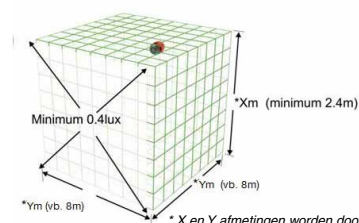

### De eisen van EN54-23

Een kubus of een cilinder met een minimale lichtopbrengst van 0,4 Lumen/m<sup>2</sup>.

\* X en Y afmetingen worden door de fabrikant bepaald.