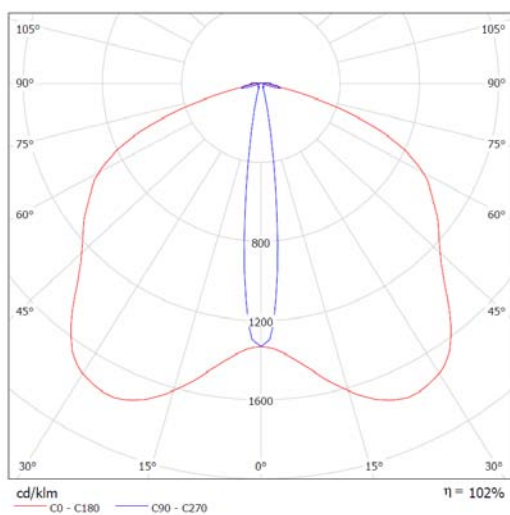

AeriLED ER NM ST LED 230V 1h Technische specificaties

Afstandstabel - vluchtroute							
De afstandstabel is gebaseerd op volgende parameters: De onderhoudsfactor: 1,00 De noodverlichtingsfactor: 1,00 Min. verlichting op de centrale as: 1,00 lx Min. verlichting op de helft van de breedte van de vluchtroute: 0,50 lx Diversiteit op de centrale as: max. 40 : 1 Breedte van de vluchtroute: 2,00 m	Hoogte van installatie (m)						
		6,00	7,89	20,61	11,79	2,96	1,16
	7,00	7,99	21,44	12,26	3,07	1,10	
	8,00	7,95	22,09	12,67	3,24	1,12	
	9,00	8,05	22,59	12,95	3,31	1,10	
	10,00	8,05	22,84	13,11	3,38	1,05	
	11,00	7,95	23,02	13,24	3,46	0,96	
	12,00	7,76	23,16	13,32	3,47	0,84	

Grafiek van lichtspreiding