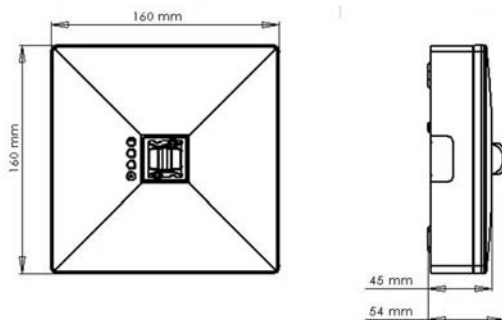

Afmetingen (mm)

ELEKTRISCH

WERKSPANNING 220-240V AC, 50-60Hz

STROOMVERBRUIK 5VA/4W

BACK-UP CAPACITEIT VAN DE BATTERIJ 1 uur

BATTERIJ NiMH 4.8V/1.2Ah

BESCHERMING VAN DE BATTERIJ Bescherming tegen overlading / ontlading

OMGEVINGSCONDITIES

OMGEVINGSTEMPERATUUR 5 - +40°C

RELATIEVE VOCHTIGHEID 0-95%

MECHANISCH

MATERIAAL Bayblend FR3010

AFMETINGEN 160 x 160 x 55 mm

GEWICHT 640g

KLEUR Wit

LICHTBRON 1 witte LED

LEVENSDUUR VAN DE LICHTBRON >50 000 uur

LICHTUITGANG 183lm (noodverlichting)

IP CLASSIFICATIE IP 20

GOEDKEURING 60598-1, 60598-2-22

INSTALLATIE

MONTAGEMETHODE Plafondsteun (inbegrepen)

BESTELGEGEVENS

290161 AeriLED ER NM ST LED 230V 1u autonomie. Voor opbouwmontage.

ACCESSOIRES

2925024 4.8 V / 1.2 Ah NiMH batterij. Noodbatterij voor 1 uur autonomie.

Honeywell Security and Fire

Liege Airport
Business Park, B50
B-4460 Grâce-Hollogne
Tel:+32 (0)4 247 03 00
Fax:+32 (0)4 247 02 20
Web:hls-benelux@honeywell.com
www.honeywell.com

Burgemeester
Burgerslaan 40
NL-5245 NH Rosmalen
T: +31 (0)73 6273 273

Dit document is niet bedoeld voor installatiedoelinden. Niettegenstaande de nodige zorg werd besteed aan de opmaak van dit document, zien wij af van iedere aansprakelijkheid m.b.t. de juistheid van deze informatie. Productkenmerken kunnen steeds worden gewijzigd zonder voorafgaande aankondiging. Bij twijfel kan u best contact opnemen met onze diensten.

HON-AERILED ER_1702_NL | Februari 2017
© 2016 Honeywell International Inc.

Honeywell