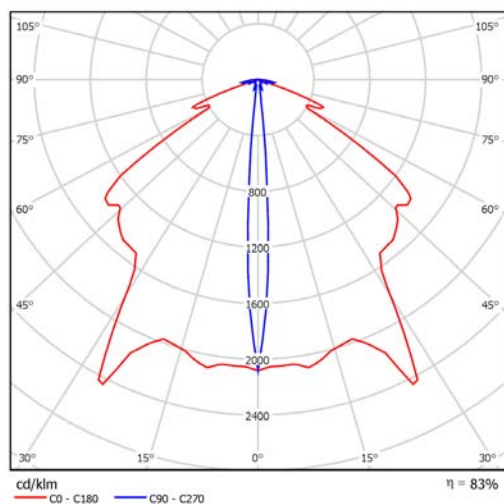

OvaLED R NM ST LED 230V 1h Technische specificaties

Afstandstabel - vluchtroute						
De afstandstabel is gebaseerd op volgende parameters: De onderhoudsfactor: 0,80 De noodverlichtingsfactor: 1,00 Min. verlichting op de centrale as: 1,00 lx Min. verlichting op de helft van de breedte van de vluchtroute: 0.50lx Diversiteit op centrale as: max. 40 : 1 Breedte van de vluchtroute: 2,00 m	Hoogte van installatie (m)					
	2,00	3,46	9,31	5,78	2,08	0,46
	2,50	4,33	11,63	5,68	2,60	0,53
	3,00	4,99	12,58	6,76	2,25	0,58
	3,50	5,60	12,25	6,71	1,62	0,55
	4,00	6,16	13,56	7,31	1,66	0,56
	5,00	7,07	15,99	8,34	1,70	0,61
6,00	7,89	18,30	9,15	1,79	0,73	

Grafiek van lichtspreading