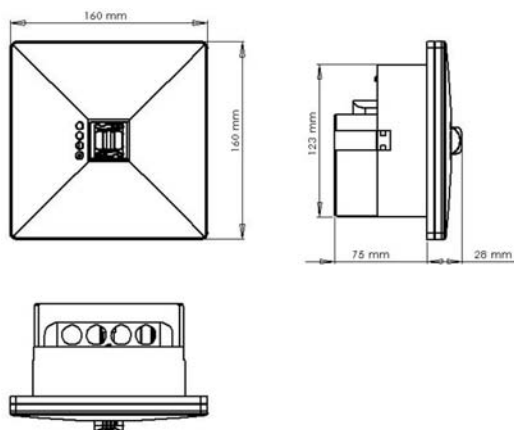

Grafiek van lichtspreading

Afmetingen (mm)

ELEKTRISCH	
WERKSPANNING	220-240V AC, 50-60Hz
STROOMVERBRUIK	5VA/4W
BACK-UP CAPACITEIT VAN DE BATTERIJ	1 uur
BATTERIJ	NiMH 4.8V/1.2Ah
BESCHERMING VAN DE BATTERIJ	Bescherming tegen overlading / ontlading
OMGEVINGSCONDITIES	
OMGEVINGSTEMPERATUUR	5 - +40°C
RELATIEVE VOCHTIGHEID	0-95%
MECHANISCH	
MATERIAAL	Bayblend FR3010
AFMETINGEN	160 x 160 x 105 mm (Diameter van de sparring voor half inbouwmontage: 125 mm).
GEWICHT	565g
KLEUR	Wit
LICHTBRON	1 witte LED
LEVENSDUUR VAN DE LICHTBRON	>50 000 uur
LICHTUITGANG	156lm (noodverlichting)
IP CLASSIFICATIE	IP 20
GOEDKEURING	60598-1, 60598-2-22
INSTALLATIE	
MONTAGEMETHODE	Plafond- en muursteun (inbegrepen)
BESTELGEGEVENS	
290150	OvaLED R NM ST LED 230V 1u autonomie. Voor half inbouwmontage.
ACCESSOIRES	
2925024	4.8 V / 1.2 Ah NiMH batterij. Noodbatterij voor 1 uur autonomie.
290182	Steunplaat voor 290063 en 290153. Te gebruiken om doordrukken van de veren te vermijden bij een zacht systeemplafond.