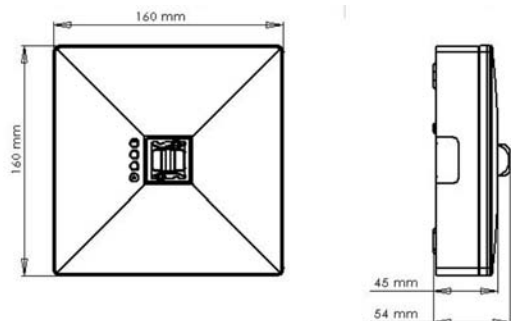

Afmetingen (mm)

ELEKTRISCH	
WERKSPANNING	220-240V AC, 50-60Hz
STROOMVERBRUIK	5VA/4W
BACK-UP CAPACITEIT VAN DE BATTERIJ	1 uur
BATTERIJ	NiMH 4.8V/1.2Ah
BESCHERMING VAN DE BATTERIJ	Bescherming tegen overlading / ontlading
OMGEVINGSCONDITIES	
OMGEVINGSTEMPERATUUR	5 - +40°C
RELATIEVE VOCHTIGHEID	0-95%
MECHANISCH	
MATERIAAL	Bayblend FR3010
AFMETINGEN	160 x 160 x 55 mm
GEWICHT	640g
KLEUR	Wit
LICHTBRON	1 witte LED
LEVENSDUUR VAN DE LICHTBRON	>50 000 uur
LICHTUITGANG	156lm (noodverlichting)
IP CLASSIFICATIE	IP 20
GOEDKEURING	60598-1, 60598-2-22
INSTALLATIE	
MONTAGEMETHODE	Plafond- en muursteun (inbegrepen)
BESTELGEGEVENS	
290150	OvaLED NM ST LED 230V 1u autonomie. Voor opbouwmontage.
ACCESSOIRES	
2925024	4.8 V / 1.2 Ah NiMH batterij. Noodbatterij voor 1 uur autonomie.

Honeywell Security and Fire

Liege Airport
Business Park, B50
B-4460 Grâce-Hollogne
Tel:+32 (0)4 247 03 00
Fax:+32 (0)4 247 02 20
Web:hls-benelux@honeywell.com
www.honeywell.com

Burgemeester
Burgerslaan 40
NL-5245 NH Rosmalen
T: +31 (0)73 6273 273

Dit document is niet bedoeld voor installatiedoeleinden. Niettegenstaande de nodige zorg werd besteed aan de opmaak van dit document, zien wij af van iedere aansprakelijkheid m.b.t. de juistheid van deze informatie. Productkenmerken kunnen steeds worden gewijzigd zonder voorafgaande aankondiging. Bij twijfel kan u best contact opnemen met onze diensten.

HON-OVALED_1702_NL | Februari 2017
© 2016 Honeywell International Inc.

Honeywell