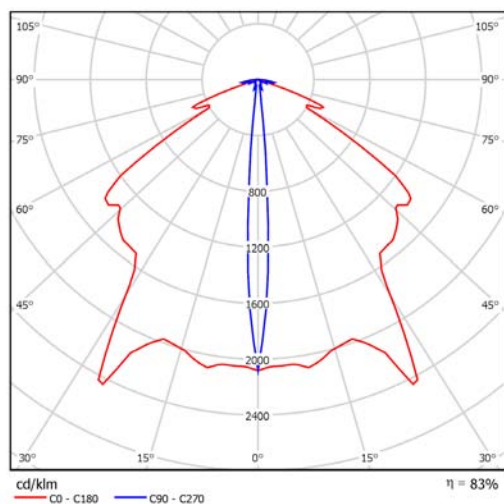

OvaLED NM ST LED 230V 1h Technische specificaties

Afstandstabel - vluchtroute						
De afstandstabel is gebaseerd op volgende parameters: De onderhoudsfactor: 0,80 De noodverlichtingsfactor: 1,00 Min. verlichting op de centrale as: 1,00 lx Min. verlichting op de helft van de breedte van de vluchtroute: 0.50lx Diversiteit op centrale as: max. 40 : 1 Breedte van de vluchtroute: 2,00 m	Hoogte van installatie (m)					
	2,00	3,46	9,31	5,78	2,08	0,46
	2,50	4,33	11,63	5,68	2,60	0,53
	3,00	4,99	12,58	6,76	2,25	0,58
	3,50	5,60	12,25	6,71	1,62	0,55
	4,00	6,16	13,56	7,31	1,66	0,56
	5,00	7,07	15,99	8,34	1,70	0,61
6,00	7,89	18,30	9,15	1,79	0,73	

Grafiek van lichtspreading