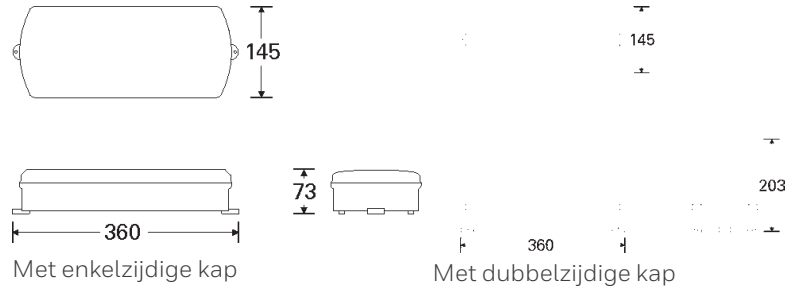

### Afstandstabel - vluchtroute

De afstandstabel is gebaseerd op volgende parameters:	Hoogte van installatie (m)					
		De onderhoudsfactor: 0,80	2,00	2,97	7,51	7,36
De noodverlichtingsfactor: 1,00	2,50	3,32	8,25	8,11	7,98	3,20
Min. verlichting op de centrale as: 1,00 lx	3,00	3,45	8,88	8,77	8,66	3,45
Min. verlichting op de helft van de breedte van de vluchtroute: 0,50 lx	3,50	3,50	9,39	9,30	9,21	3,50
Diversiteit op de centrale as: max. 40 : 1	4,00	3,60	9,75	9,70	9,64	3,60
Breedte van de vluchtroute: 2,00 m	5,00	3,48	10,18	10,18	10,18	3,48
	6,00	3,04	10,30	10,32	10,34	2,91

### Afmetingen (mm)