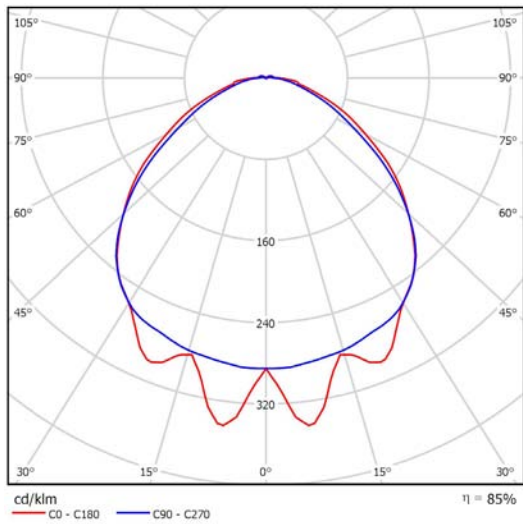

### Afstandstabel - vluchtroute

De afstandstabel is gebaseerd op volgende parameters:	Hoogte van installatie (m)					
		De onderhoudsfactor: 0,80	2,00	2,97	7,51	7,36
De noodverlichtingsfactor: 1,00	2,50	3,32	8,25	8,11	7,98	3,20
Min. verlichting op de centrale as: 1,00 lx	3,00	3,45	8,88	8,77	8,66	3,45
Min. verlichting op de helft van de breedte van de vluchtroute: 0,50 lx	3,50	3,50	9,39	9,30	9,21	3,50
Diversiteit op de centrale as: max. 40 : 1	4,00	3,60	9,75	9,70	9,64	3,60
Breedte van de vluchtroute: 2,00 m	5,00	3,48	10,18	10,18	10,18	3,48
	6,00	3,04	10,30	10,32	10,34	2,91

### Afmetingen (mm)