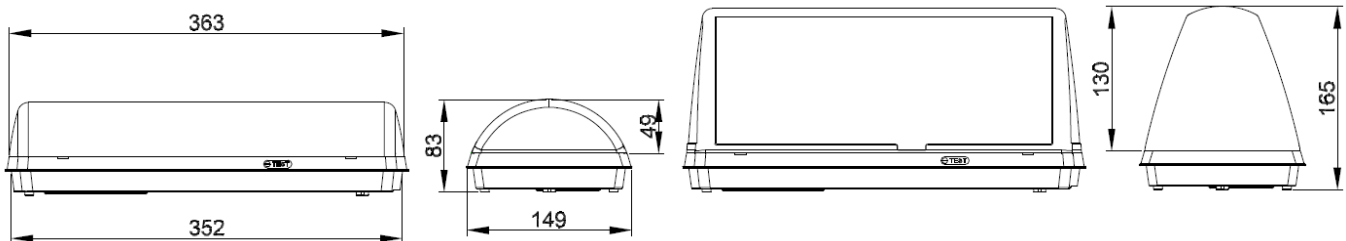

Afmetingen (mm)