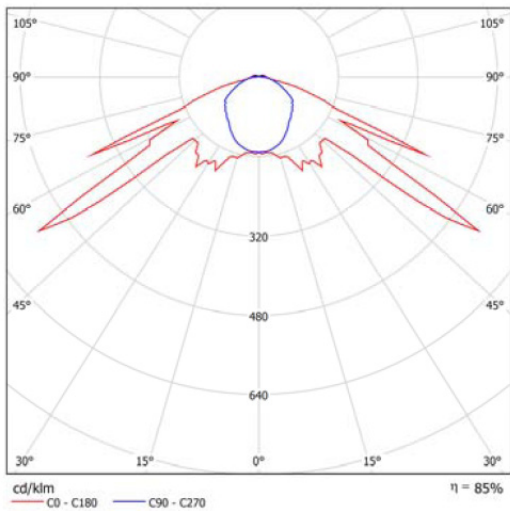

Grafiek van lichtspreading

Tabel voor de afstand van gelijkmatige evacuatieroutes

De afstandstabel is gebaseerd op de volgende parameters:

- De onderhoudsfactor: 0.80
- De noodverlichtingsfactor: 1.00
- Minimum verlichting op centrale as: 1.00 lx
- Minimum verlichting op de helft van de breedte van de vluchtroute: 1 lx
- Diversiteit op as maximum 40: 1
- Breedte van vluchtroute: 2.00m