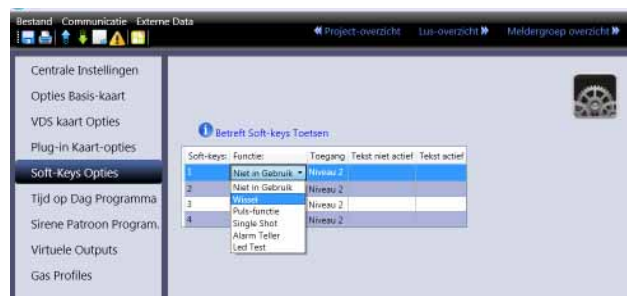

De online opleiding bestaat uit 5 e-learning modules ingesproken in de Engelse taal, met ondersteunende presentatie.

In de verschillende modules komen volgende aspecten aan bod:

1. First Fix Options
2. Connecting to the panel
3. Loop protocol and addressing
4. Pearl PC configuration tool
5. User Control presentation

screenshot Panel Configurator Tool

Wij wensen u veel succes met de online opleidingsmodule. Opgelet, deze online opleidingsmodule geeft geen recht op het door VEBON erkend diploma om te voldoen aan de eindtermen voor projecteringsdeskundige, inbedrijfsteller of onderhoudsdeskundige. Een aanvraag voor een VEBON erkende training kunt u altijd indienen door een mail te sturen naar support@notifier.nl of door contact op te nemen met uw commerciële contactpersoon. Na ontvangst van uw aanvraag nodigen wij u graag uit voor de eerstvolgende trainingssessie bij ons op kantoor.

Met vriendelijke groet,

Mark Thijs
Marketing Manager

Honeywell Life Safety Benelux

Filiaal België:
Liege Airport Business Park
Building B50
4460 Grâce-Hollogne
T: +32 (0) 4 247 03 00
F: +32 (0) 4 247 02 20
E: info.hlsbe@honeywell.com

Filiaal Nederland:
Rietveldenweg 32A
5222 AR 's Hertogenbosch
T: +31 (0) 73 6273 261
F: +31 (0) 73 6273 295
E: info.hlsnl@honeywell.com

Zijn uw gegevens onjuist, dan kunt u uw [nieuwe gegevens](#) hier opgeven.
Wenst u in de toekomst geen Marketing berichten meer te ontvangen, dan kunt u zich hier [uitschrijven](#).